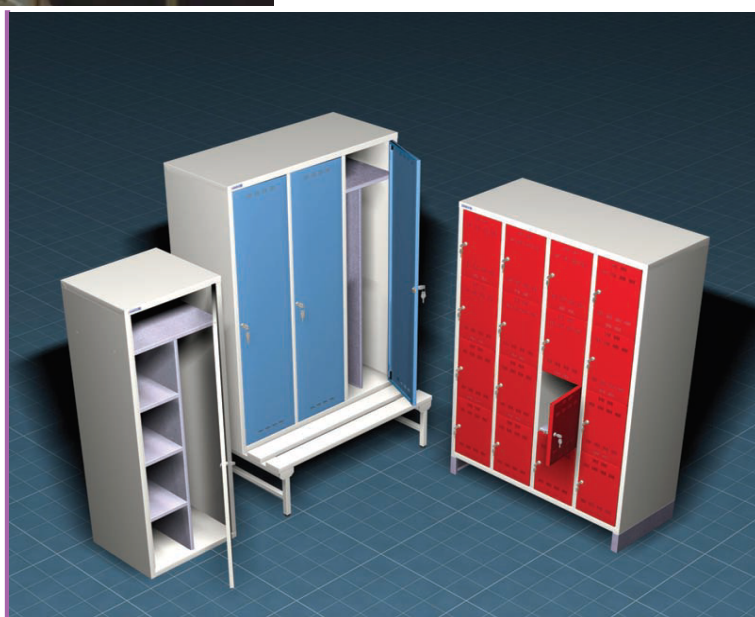

Damasceno
Companhia, Lda. ■■■■

Cacifos

Morada: Rua da Indústria n.39, 4485-921, Mosteiró - Vila do Conde
E-mail: damasceno@damasceno.pt   **Website:** www.damasceno.pt

Telf: 229 490050
Fax: 229 490040