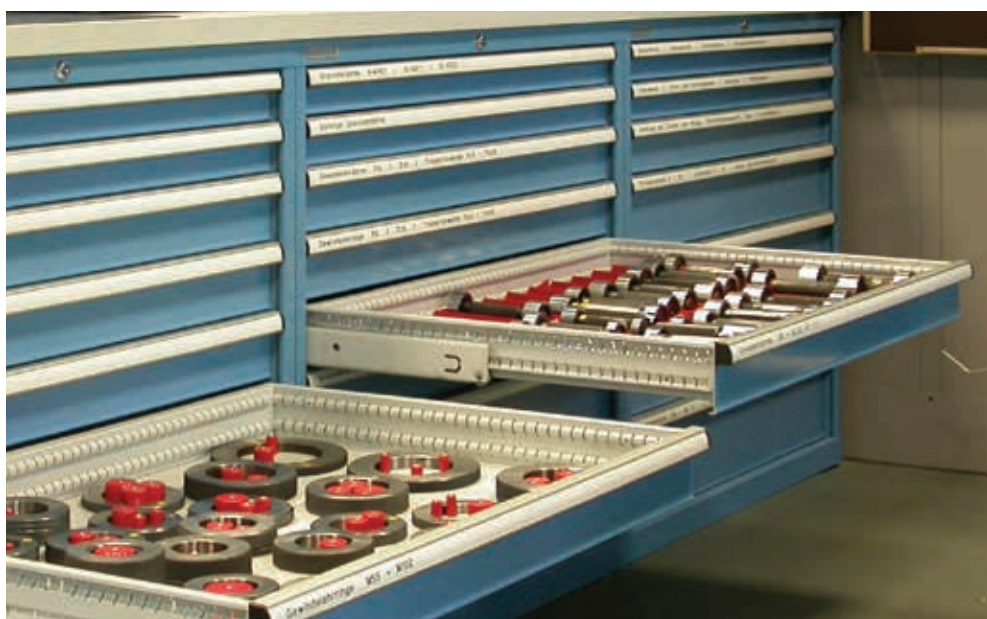

Material de particionamento

Para altura frontal	Ref.	
50 mm e superior	S07-10003	
8 Canais - 3 sulcos	Ø 45 mm	
30 divisores de canal		

Para altura frontal	Ref.	
50 mm	S07-11105	
75 mm	S07-11107	
100-125 mm	S07-11110	
16 Caixas plásticas	150x75 mm	

Para altura frontal	Ref.	
75 mm	S07-13007	
100-125 mm	S07-13010	
150 mm	S07-13015	
200-250 mm	S07-13020	
1 Partição	36 Eh - 612 mm	
2 divisores de alumínio	9 Eh - 149 mm	

Para altura frontal	Ref.	
50 mm e superior	S07-10004	
8 Canais - 4 sulcos	Ø 33 mm	
40 divisores de canal		

Para altura frontal	Ref.	
50 mm	S07-11205	
75 mm	S07-11207	
100-125 mm	S07-11210	
8 Caixas plásticas	150x150 mm	

Para altura frontal	Ref.	
75 mm	S07-13107	
100-125 mm	S07-13110	
150 mm	S07-13115	
200-250 mm	S07-13120	
1 Partição	36 Eh - 612 mm	
6 divisores de alumínio	9 Eh - 149 mm	

Largura	Profundidade	Espessura	Ref.
mm	mm	mm	
300	600	3	S04-30814
Côr: ■ Preto