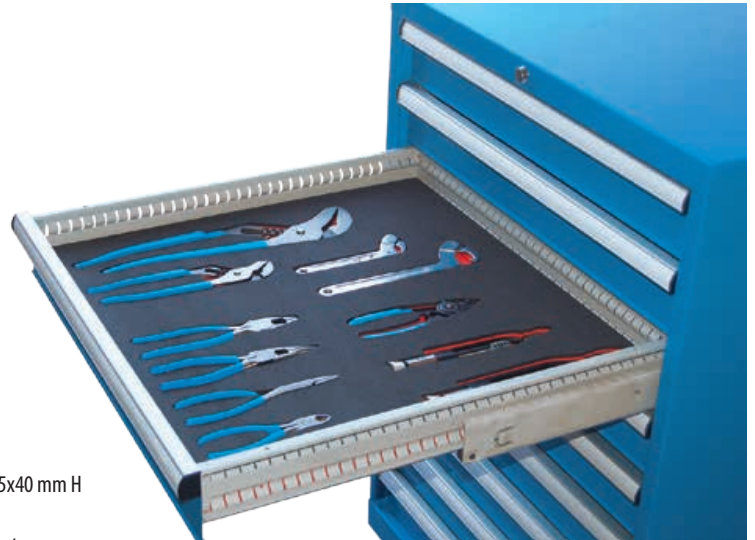

Ref. S10-39870A-06