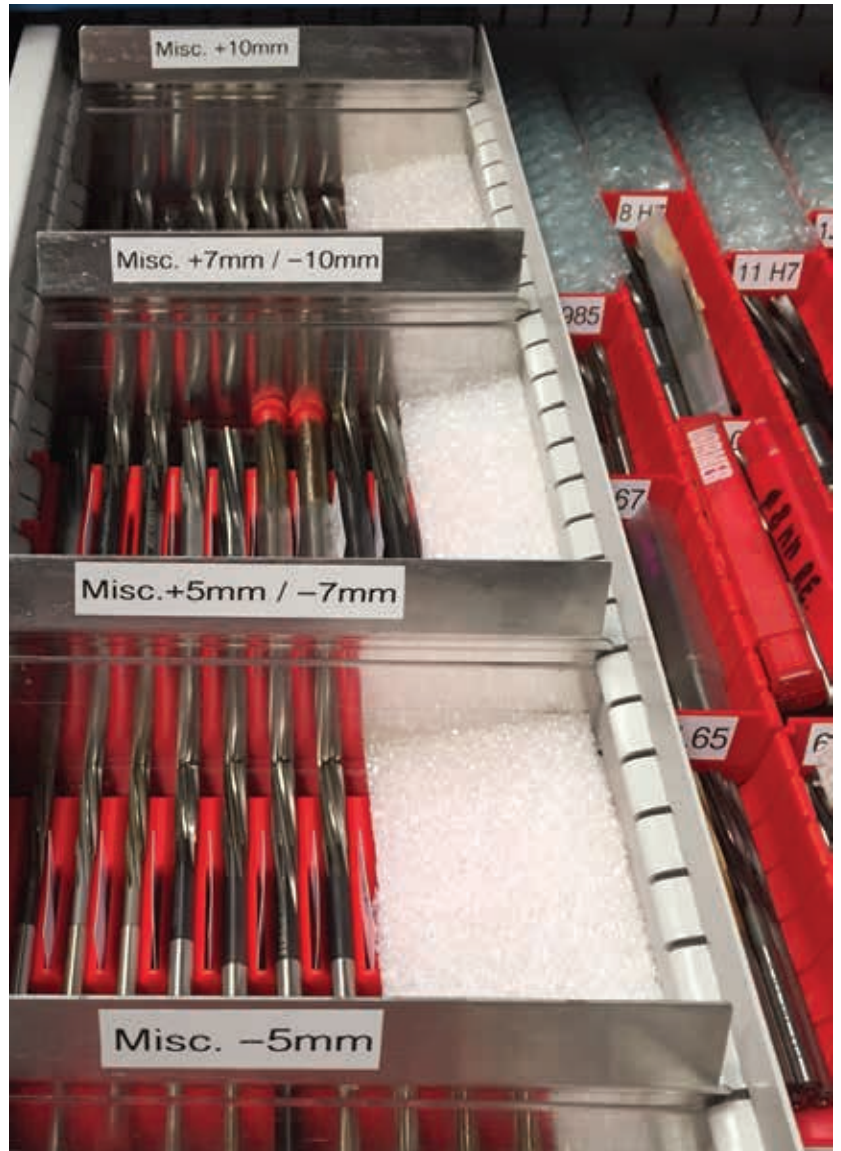

Canais

Para altura frontal	Ref.	
50 mm e superior	S07-30034	
8 Canais - 3 sulcos	Ø 45 mm	
16 divisores de canal		
8 Canais - 4 sulcos	Ø 33 mm	
24 divisores de canal		

Canais

Para altura frontal	Ref.	
50 mm e superior	S07-30234	
4 Canais - 2 sulcos	Ø 70 mm	
10 divisores de canal		
8 Canais - 3 sulcos	Ø 45 mm	
20 divisores de canal		
4 Canais - 4 sulcos	Ø 33 mm	
30 divisores de canal		