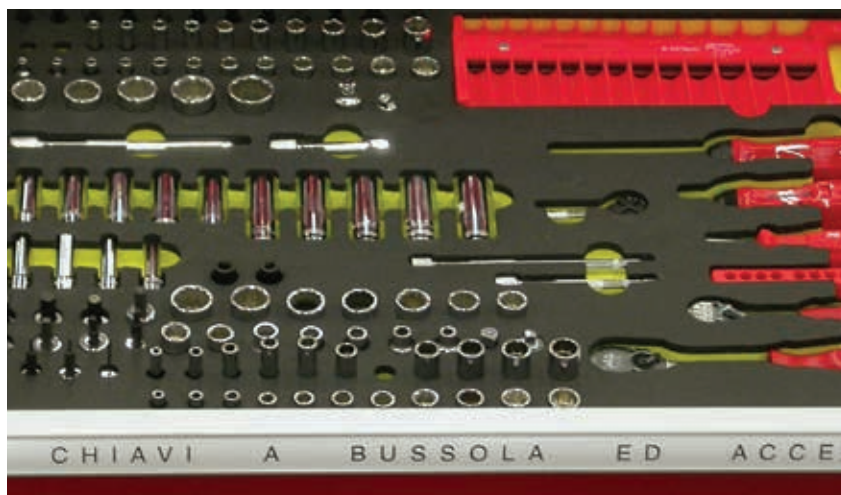

Morada: Rua da Indústria n.39, 4485-921, Mosteiró - Vila do Conde

E-mail: damasceno@damasceno.pt

Website: www.damasceno.pt

Telf: 229 490050

Fax: 229 490040